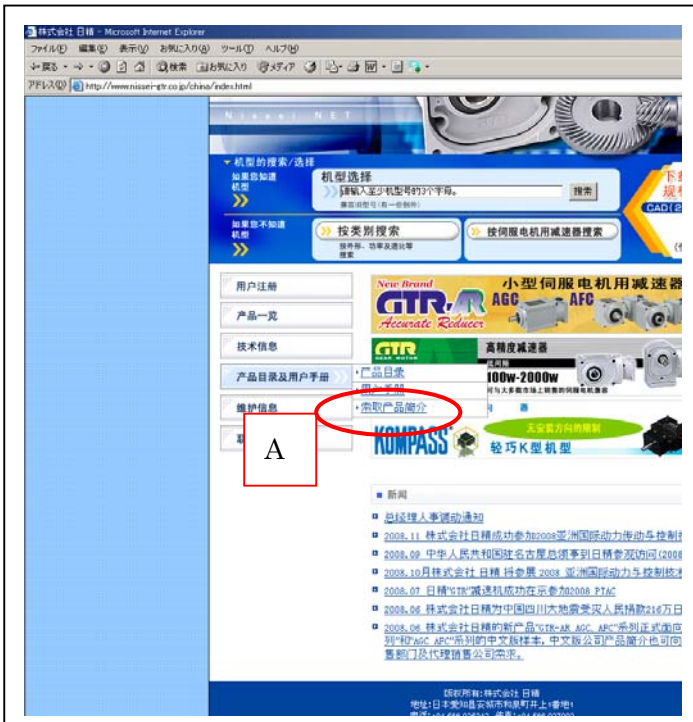

另外，登录并填写索取产品目录申请表。我们马上为您寄出。

(また、ご要求があれば索取产品目录をクリックし、カタログ請求表を記入すれば、後日送付します)

流れ：A→B→C