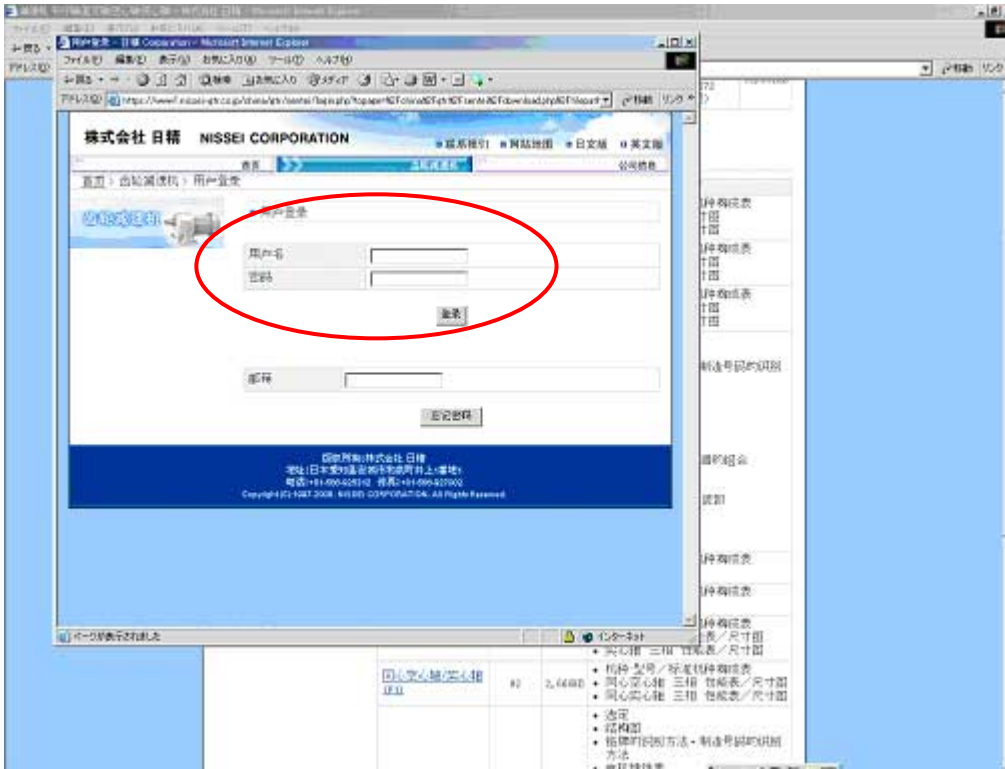

2/5

三、详细填写后（必须正确填写邮箱地址），点击**确认**。等待确认回信。

（特にメールアドレスを正しく入力してください。入力後**確認**をクリックしてください）

下記赤い園内の翻訳：ユーザー名、パスワード、確認パスワード、メールアドレス、ニックネーム、郵便番号、連絡先住所、業界、趣味。

四、确认回信收到后，请点击红圈内网页地址。这时正式登录成功。

（以下のようなメールが届いたら、下記赤い圈内のアドレスをクリックしてください。これで正式登録完了）

五、回到中文版首页点击**产品目录**及**用户手册**。

(中文版トップページに戻して、产品目录及用户手册をクリックしてください)

下記赤い圏内の翻訳：产品目录→カタログ 用户手册→取扱説明書

①例) 中型产品目录的下载 (例: 中型中文カタログのダウンロード)

全页下载
(一括ダウンロード用)

分批下载
(分割ダウンロード用)

②登录您的注册用户名和密码，即可下载。

(ユーザー名とパスワードを記入し登録をクリックしたら、すぐダウンロードできます)