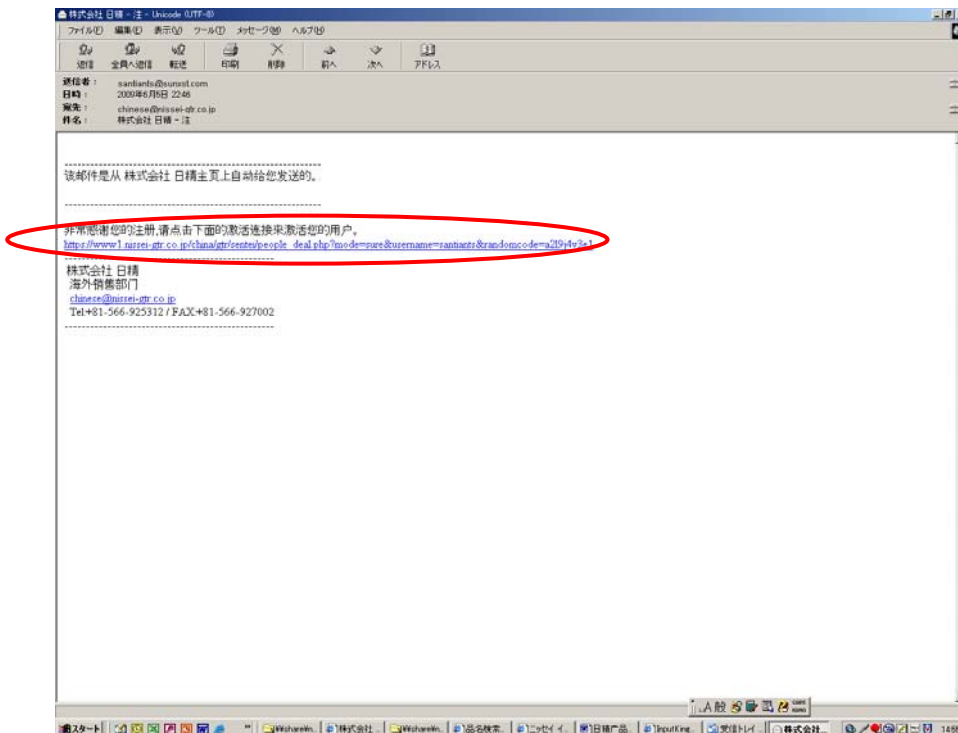

2/5

三、详细填写后（必须正确填写邮箱地址），点击**确认**。等待确认回信。

（特にメールアドレスを正しく入力してください。入力後**確認**をクリックしてください）

下記赤い園内の翻訳：ユーザー名、パスワード、確認パスワード、メールアドレス、ニックネーム、郵便番号、連絡先住所、業界、趣味。

四、确认回信收到后，请点击红圈内网页地址。这时正式登录成功。

（以下のようなメールが届いたら、下記赤い圈内のアドレスをクリックしてください。これで正式登録完了）